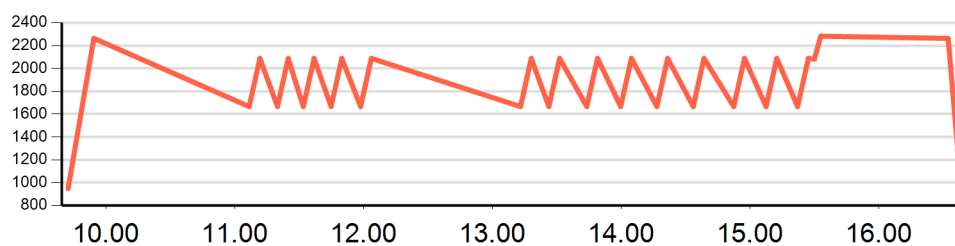

Day: 16-03-2015

Graph

Nr. lifts: 17 - Height difference: 7.423m - Est. slope km: 36,2

1 Kronplatz 1 A	Type: Cabinovia A.A.	Valley: Kronplatz - Plan de Corones
2 Arndt	Type: Seggiovia A.A.	Valley: Kronplatz - Plan de Corones
3 Arndt	Type: Seggiovia A.A.	Valley: Kronplatz - Plan de Corones
4 Arndt	Type: Seggiovia A.A.	Valley: Kronplatz - Plan de Corones
5 Arndt	Type: Seggiovia A.A.	Valley: Kronplatz - Plan de Corones
6 Arndt	Type: Seggiovia A.A.	Valley: Kronplatz - Plan de Corones
7 Arndt	Type: Seggiovia A.A.	Valley: Kronplatz - Plan de Corones
8 Arndt	Type: Seggiovia A.A.	Valley: Kronplatz - Plan de Corones
9 Arndt	Type: Seggiovia A.A.	Valley: Kronplatz - Plan de Corones
10 Arndt	Type: Seggiovia A.A.	Valley: Kronplatz - Plan de Corones
11 Arndt	Type: Seggiovia A.A.	Valley: Kronplatz - Plan de Corones
12 Arndt	Type: Seggiovia A.A.	Valley: Kronplatz - Plan de Corones
13 Arndt	Type: Seggiovia A.A.	Valley: Kronplatz - Plan de Corones
14 Arndt	Type: Seggiovia A.A.	Valley: Kronplatz - Plan de Corones
15 Arndt	Type: Seggiovia A.A.	Valley: Kronplatz - Plan de Corones
16 Olang II A	Type: Cabinovia A.A.	Valley: Kronplatz - Plan de Corones
17 Kronplatz 2 R	Type: Cabinovia A.A.	Valley: Kronplatz - Plan de Corones