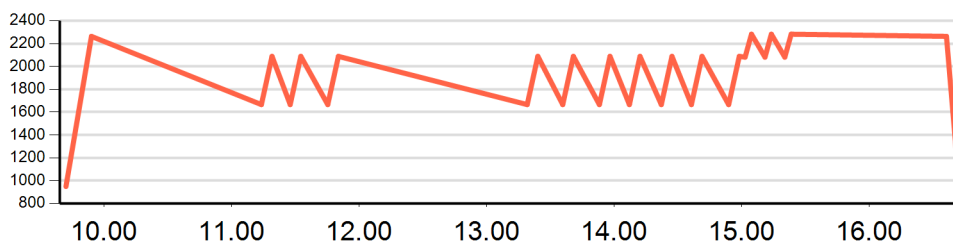

Day: 17-03-2015

Graph

Nr. lifts: 15 - Height difference: 6.137m - Est. slope km: 30,8

1 Kronplatz 1 A	Type: Cabinovia A.A.	Valley: Kronplatz - Plan de Corones
2 Arndt	Type: Seggiovia A.A.	Valley: Kronplatz - Plan de Corones
3 Arndt	Type: Seggiovia A.A.	Valley: Kronplatz - Plan de Corones
4 Arndt	Type: Seggiovia A.A.	Valley: Kronplatz - Plan de Corones
5 Arndt	Type: Seggiovia A.A.	Valley: Kronplatz - Plan de Corones
6 Arndt	Type: Seggiovia A.A.	Valley: Kronplatz - Plan de Corones
7 Arndt	Type: Seggiovia A.A.	Valley: Kronplatz - Plan de Corones
8 Arndt	Type: Seggiovia A.A.	Valley: Kronplatz - Plan de Corones
9 Arndt	Type: Seggiovia A.A.	Valley: Kronplatz - Plan de Corones
10 Arndt	Type: Seggiovia A.A.	Valley: Kronplatz - Plan de Corones
11 Arndt	Type: Seggiovia A.A.	Valley: Kronplatz - Plan de Corones
12 Olang II A	Type: Cabinovia A.A.	Valley: Kronplatz - Plan de Corones
13 Olang II A	Type: Cabinovia A.A.	Valley: Kronplatz - Plan de Corones
14 Olang II A	Type: Cabinovia A.A.	Valley: Kronplatz - Plan de Corones
15 Kronplatz 2 R	Type: Cabinovia A.A.	Valley: Kronplatz - Plan de Corones