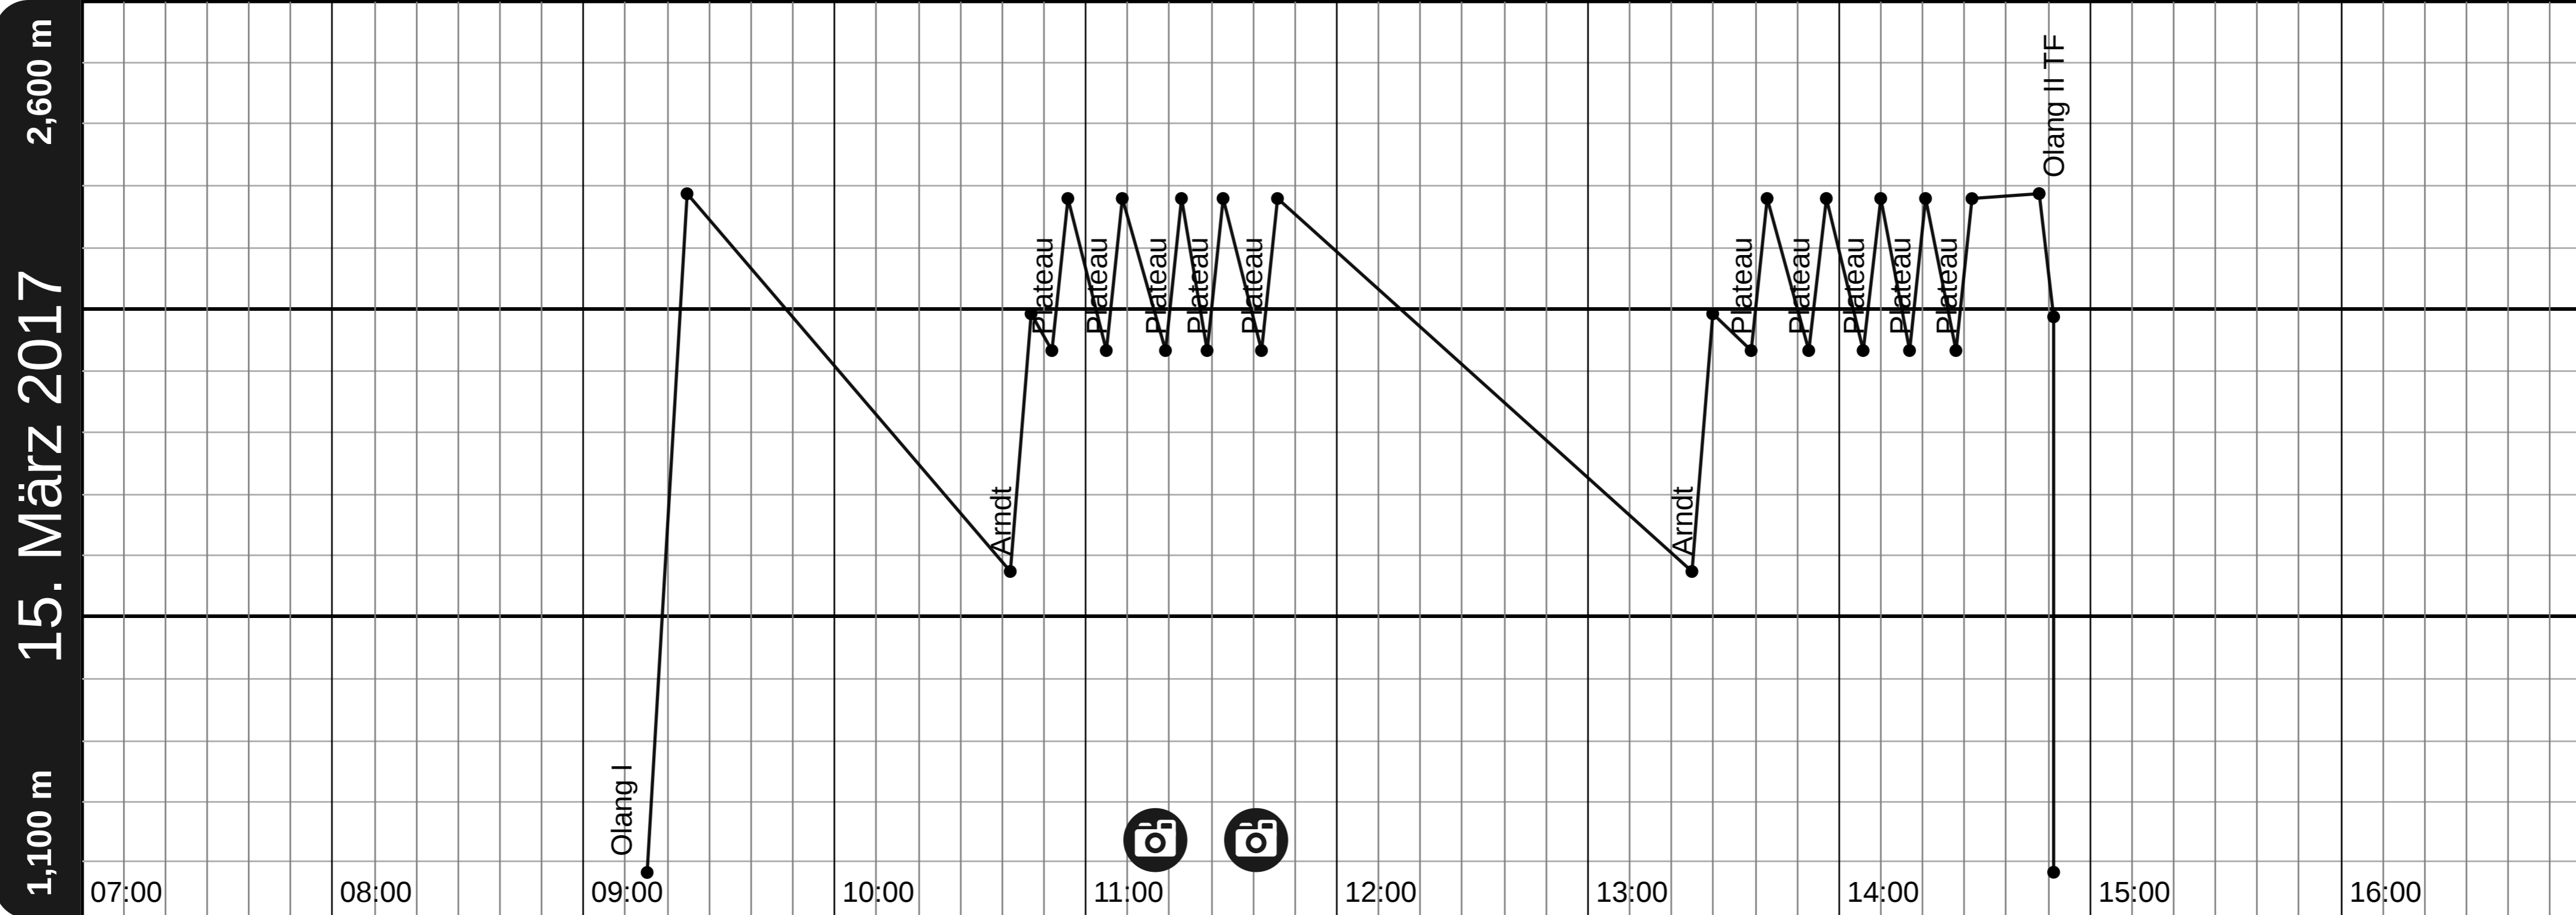

Ihre Skiline wird  
präsentiert von  
BMW xDrive

Nehmen auch Sie teil auf  
[bmw-mountains.com](http://bmw-mountains.com)

4,232 vm

19 Pistenkilometer  
17 Liftkilometer  
14 Liftfahrten  
316 Minuten Spaß

2 Fotos

Deine  
Skipassnummer 48-62453