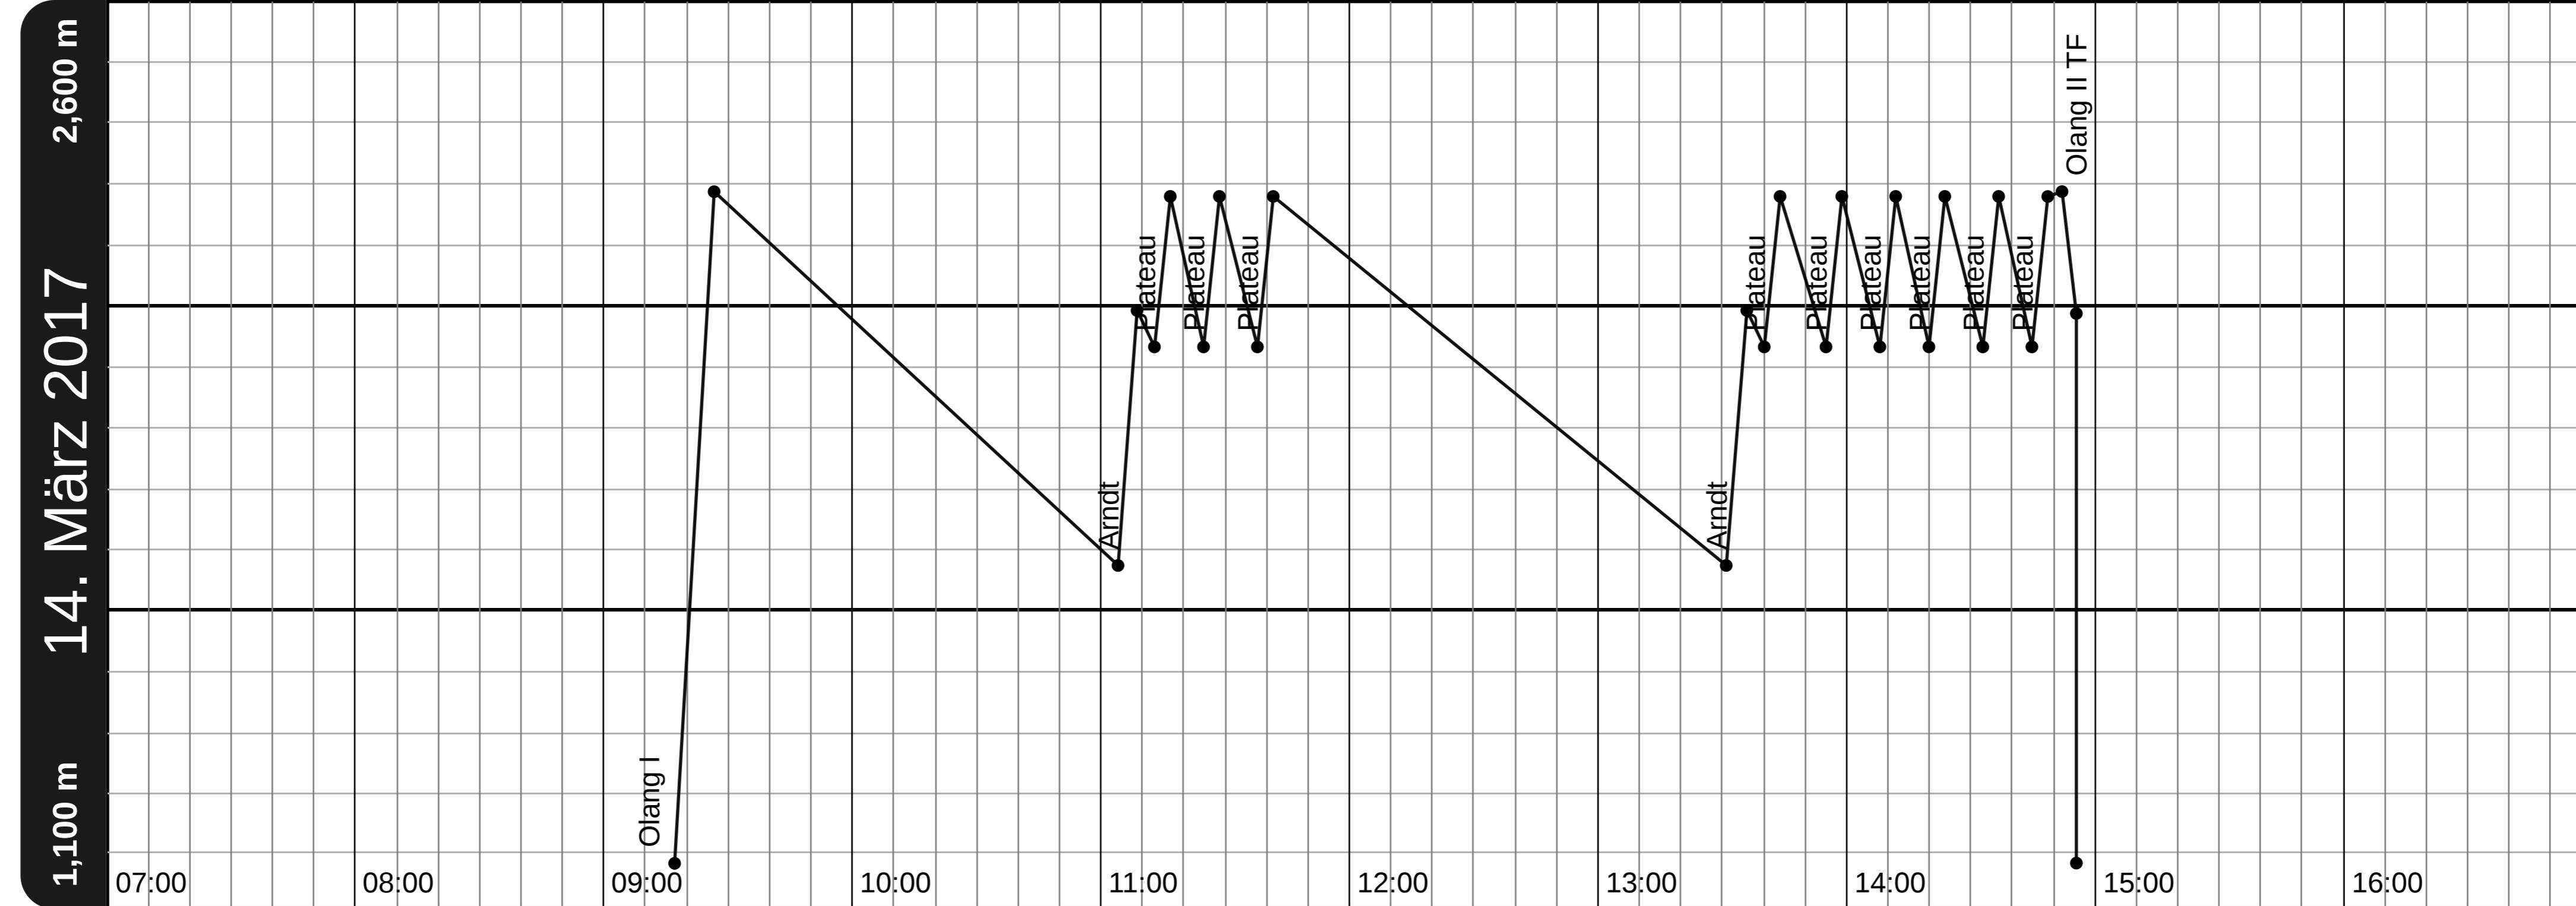

Ihre Skiline wird
präsentiert von
BMW xDrive

Nehmen auch Sie teil auf
bmw-mountains.com

3,984 vm

18 Pistenkilometer
16 Liftkilometer
13 Liftfahrten
331 Minuten Spaß

Deine
Skipassnummer

48-62256