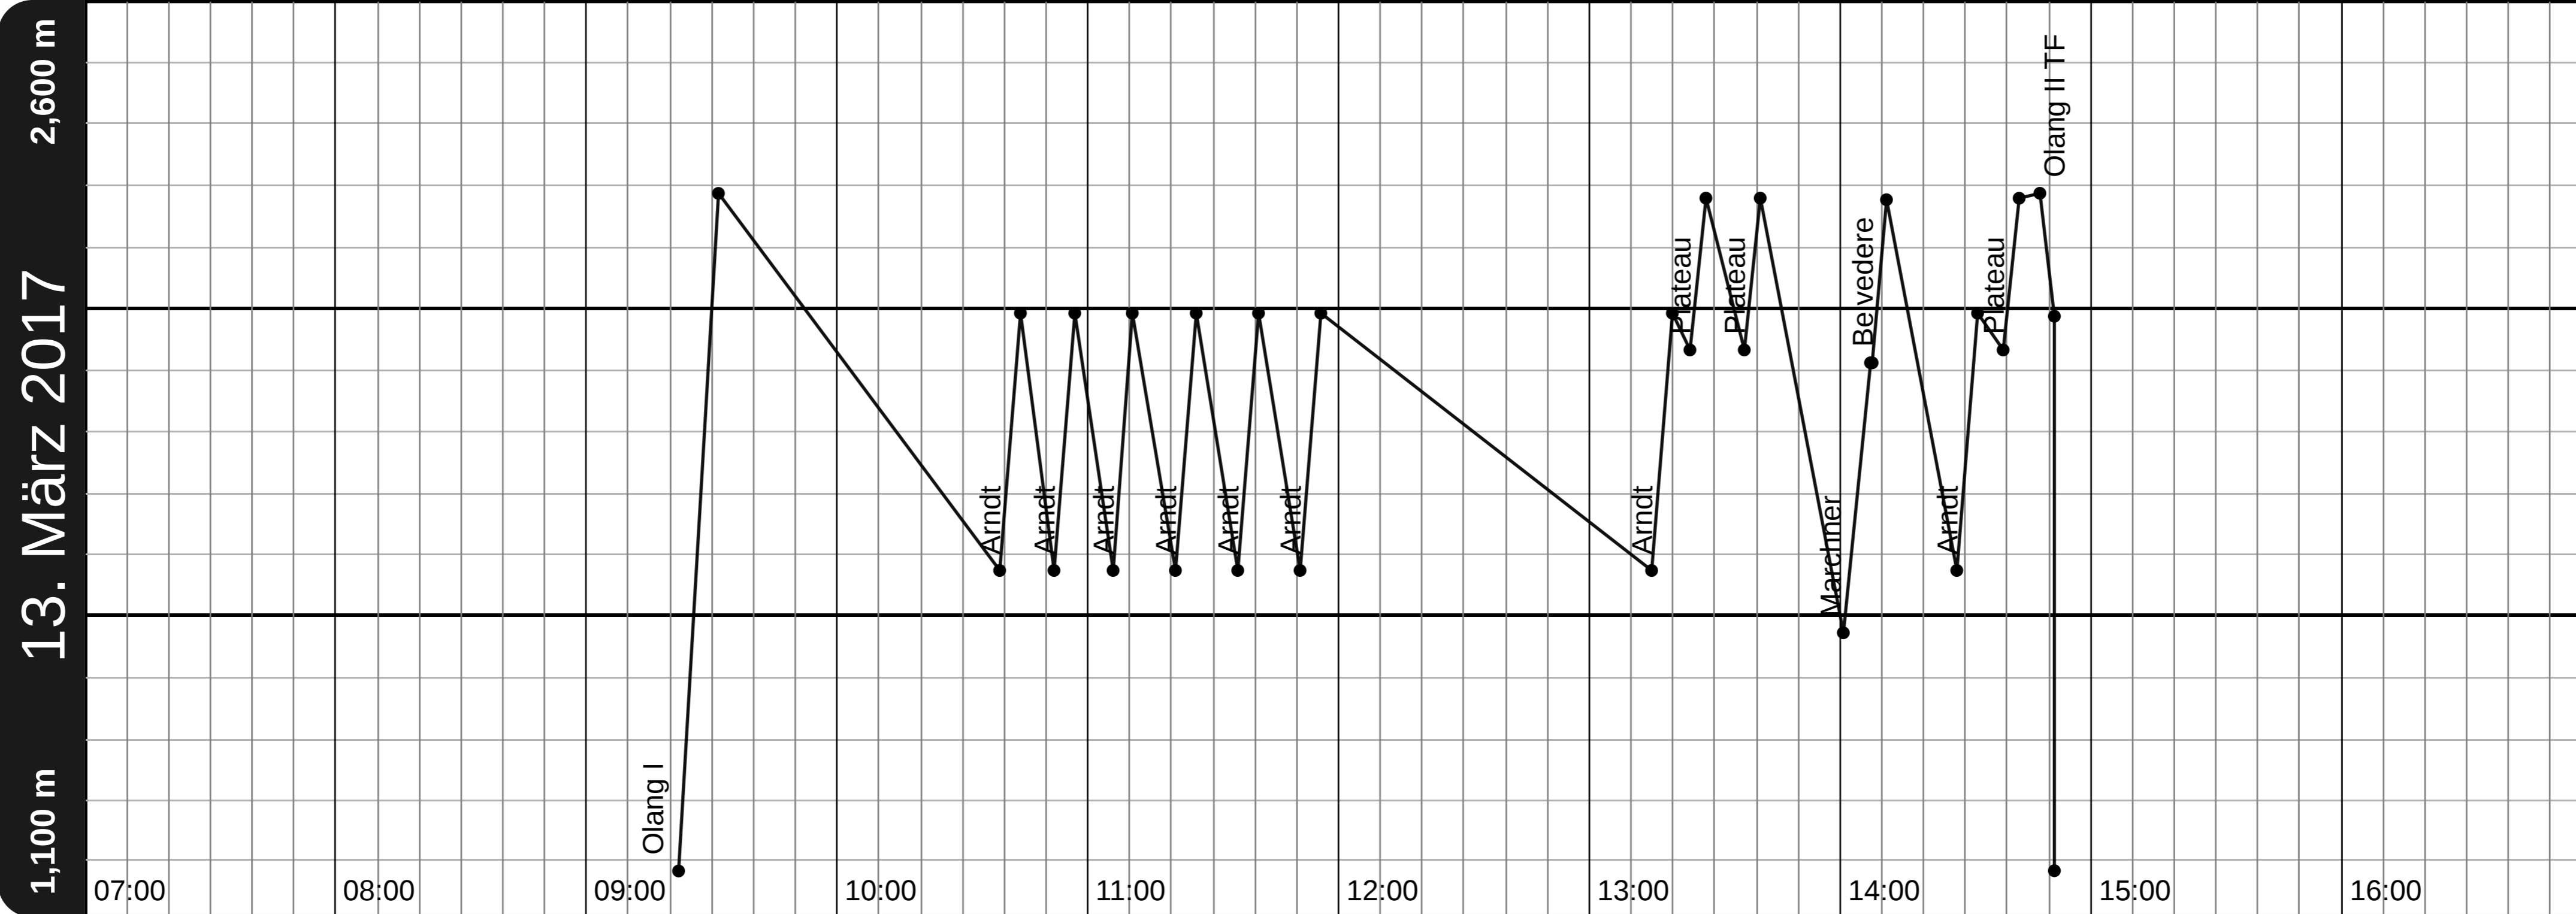

Ihre Skiline wird  
präsentiert von  
BMW xDrive

Nehmen auch Sie teil auf  
[bmw-mountains.com](http://bmw-mountains.com)

5,739 vm

25 Pistenkilometer  
20 Liftkilometer  
15 Liftfahrten  
320 Minuten Spaß

Deine  
Skipassnummer

49-5022